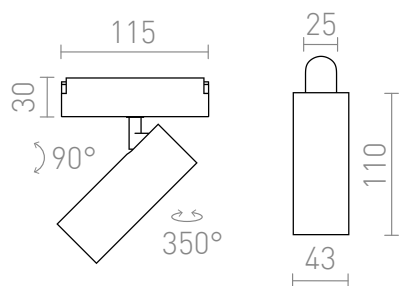

LED 12W 780 lm Ra 90

LED-spotlight beregnet til VEGA 24V= eller WAVE 24V= system. To beslag (R14328) skal bestilles separat for at tilslutte lampen til WAVE tekstilbåndet. Dæmpning muligt ved styring af TUYA-broen eller TUYA-fjernbetjeningen.

RP DKK inkl. MOMS

R14318	LOKI 11 til VEGA/WAVE-systemet sort 24= LED 12W 24° 3000K 4000K 6500K	420,-