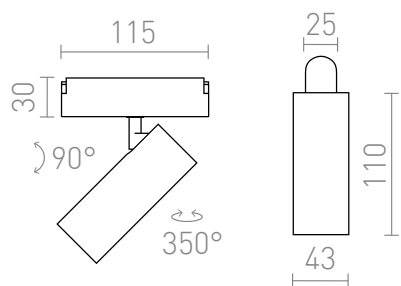

NEW

LOKI 11

LED 12W 780 lm Ra 90

LED reflektor pro použití v systémech VEGA 24V= nebo WAVE 24V=. Pro připojení svítidla na textilní pás WAVE je nutné objednat 2ks vodivého klipu R14328. Možnost stmívání při ovládní pomocí TUYA brány nebo TUYA dálkového ovladače.

MOC CZK vč DPH

R14318

LOKI 11 pro systém VEGA/WAVE černá 24= LED
12W 24° 3000K 4000K 6500K

1 400,-

24°

90°

0,252

 3D model