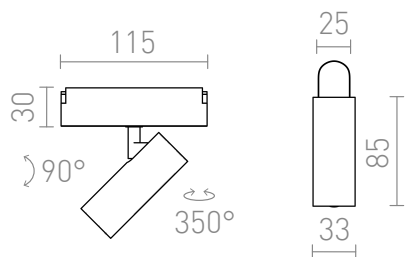

NEW

LOKI 8

LED 6W 390 lm Ra 90

LED reflektor na použitie v systémoch VEGA 24V= alebo WAVE 24V=. Na pripojenie svetidla na textilný pás WAVE si treba objednať 2 kusy vodivej svorky R14328. Možnosť stmievania pri ovládaní pomocou TUYA brány alebo TUYA diaľkového ovládača.

MOC EUR vr DPH

R14317	LOKI 8 pre systém VEGA/WAVE čierna 24= LED 6W 24° 3000K 4000K 6500K	48,00
--------	--	-------

 3D model

 manual