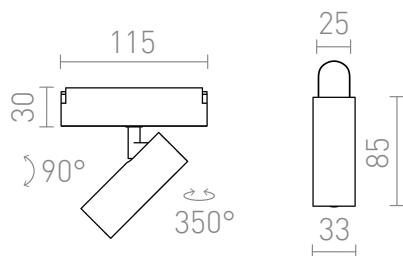

NEW

LOKI 8

LED 6W 390 lm Ra 90

LED reflektor za uporabo v sistemu VEGA 24V= ali WAVE 24V=. Dva kosa prevodne sponke (R14328) je treba naročiti posebej za povezavo luči s tekstilnim trakom WAVE. Zatemnitev je na voljo pri upravljanju prek mostu TUYA ali daljinskega upravljalnika TUYA.

Preporučena cena EUR s PDV-OM

R14317

LOKI 8 za sistem VEGA/WAVE črna 24= LED
6W 24° 3000K 4000K 6500K

48,00

24°

90°

0,156

 3D model