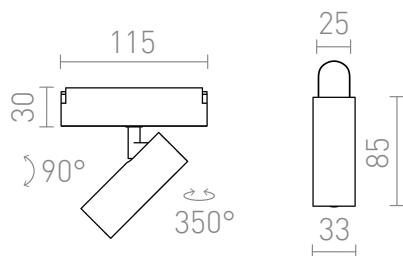

3D model

manual