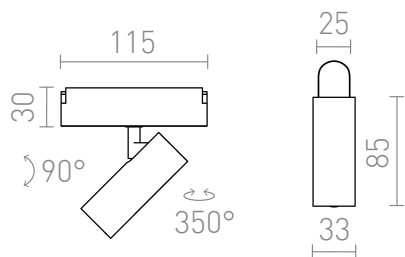

24°

90°

0,156

3D model

manual