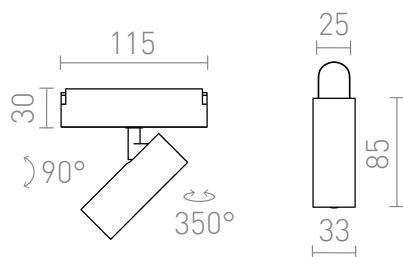

NEW

LOKI 8

LED 6W 390 lm Ra 90

Reflektor LED do stosowania w systemach VEGA 24V= lub WAVE 24V=. Aby połączyć lampę z listwą tekstylną WAVE, należy osobno zamówić dwie części zacisku przewodzącego (R14328). Ściemnianie jest możliwe przy sterowaniu za pomocą mostka i pilota TUYA.

Polecona cena PLN brutto

R14317

LOKI 8 dla systemu VEGA/WAVE czarna 24=
LED 6W 24° 3000K 4000K 6500K

215,-

24°

90°

0,156

 3D model