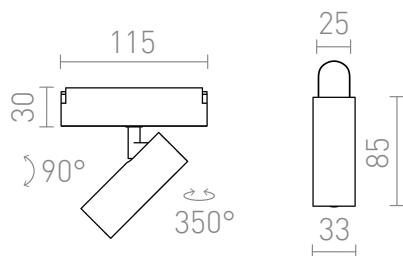

NEW

LOKI 8

LED 6W 390 lm Ra 90

LED reflektor a VEGA 24V= vagy WAVE 24V= rendszerekben való használatra. A világítótést csatlakoztatásához a WAVE textil szalaghoz 2 db R14328 vezető klipet szükséges rendelni. Dimmelhetési lehetőség, a TUYA átjáró vagy TUYA távirányító segítségével.

ajánlott kiskereskedelmi ár HUF áfával

R14317

LOKI 8 a WEGA/WAVE rendszerekhez fekete
24= LED 6W 24° 3000K 4000K 6500K

19 500,-

24°

90°

0,156

 3D model