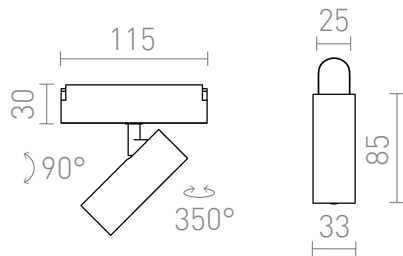

24°

90°

0,156

3D model

manual