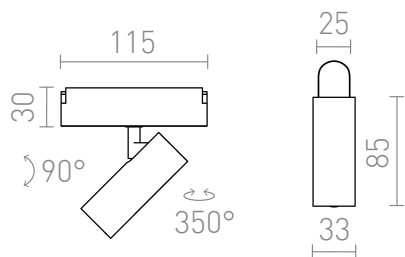

NEW

LOKI 8

LED 6W 390 lm Ra 90

Projecteur LED pour les systèmes VEGA 24V= ou WAVE 24V=. Pour connecter le luminaire à la ceinture textile WAVE, il est nécessaire de commander 2 pinces conductrices R14328. Dimmable lorsqu'il est contrôlé par la passerelle TUYA ou la télécommande TUYA.

Prix de vente conseillé EUR TTC

R14317

LOKI 8 pour système VEGA/WAVE noir 24= LED
6W 24° 3000K 4000K 6500K

48,00

24°

90°

0,156

 3D model