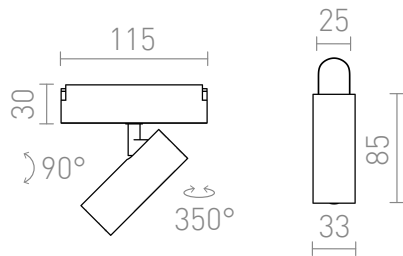

NEW

LOKI 8

LED 6W 390 lm Ra 90

Foco LED para uso en sistemas VEGA 24V= o WAVE 24V=. Deben pedirse por separado dos piezas del clip conductor (R14328) para conectar el foco a la tira textil WAVE. La atenuación está disponible cuando se controla a través del puente TUYA o el mando a distancia TUYA.

Precio recomendado EUR con IVA

R14317

LOKI 8 Para el sistema VEGA/WAVE negro 24=
LED 6W 24° 3000K 4000K 6500K

48,00

3D model

PDF manual