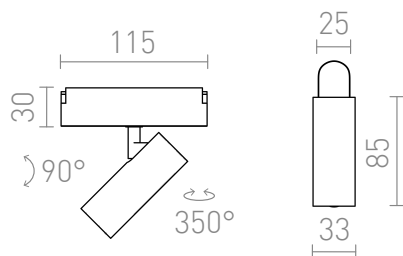

## LOKI 8

LED 6W 390 lm Ra 90

LED-spotlight beregnet til VEGA 24V= eller WAVE 24V= system. To beslag (R14328) skal bestilles separat for at tilslutte lampen til WAVE tekstilbåndet. Dæmpning muligt ved styring af TUYA-broen eller TUYA-fjernbetjeningen.

RP DKK inkl. MOMS

R14317

LOKI 8 til VEGA/WAVE-systemet sort 24= LED  
6W 24° 3000K 4000K 6500K

360,-

24°

90°

0,156

 3D model