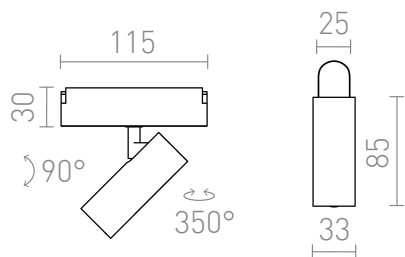

NEW

LOKI 8

LED 6W 390 lm Ra 90

LED reflektor pro použití v systémech VEGA 24V= nebo WAVE 24V=. Pro připojení svítidla na textilní pás WAVE je nutné objednat 2ks vodivého klipu R14328. Možnost stmívání při ovládní pomocí TUYA brány nebo TUYA dálkového ovladače.

MOC CZK vč DPH

R14317

LOKI 8 pro systém VEGA/WAVE černá 24= LED
6W 24° 3000K 4000K 6500K

1 200,-

 3D model

 manual