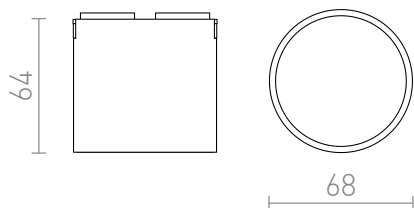

MOC EUR vr DPH

R14316

CODI pre systém VEGA/WAVE čierna 24= LED  
6W 110° 3000K 4000K 6500K

58,00

 3D model

 manual