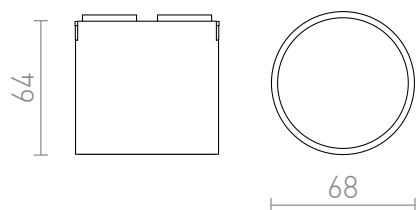

NEW

CODI

LED 6W 360 lm Ra 90

Cilindrična LED svetilka za uporabo v sistemih VEGA 24V= ali WAVE 24V=. Prevodno sponko (R14328) je treba naročiti posebej za povezavo luči s tekstilnim trakom WAVE. Zatemnitev je na voljo pri upravljanju prek mostu TUYA ali daljinskega upravljalnika TUYA.

Preporučena cena EUR s PDV-OM

R14316

CODI ali sistem VEGA/WAVE črna 24V= LED 6W
110° 3000K 4000K 6500K

58,00

 3D model

 manual