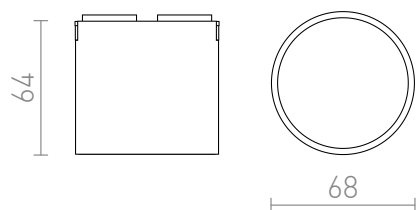

preț recomandat cu amănuntul RON cu TVA inclus

R14316

CODI pentru sistemul VEGA/WAVE negru 24=  
LED 6W 110° 3000K 4000K 6500K

248,-

 3D model

 manual