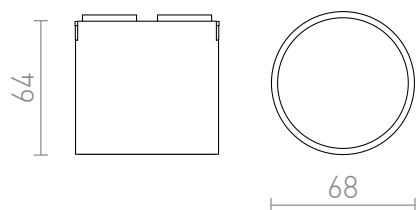

NEW

CODI

LED 6W 360 lm Ra 90

Apparecchio cilindrico a LED da utilizzare nei sistemi VEGA 24V= o WAVE 24V=. Per collegare l'apparecchio al nastro tessile WAVE, è ordinare 1 pezzo di clip conduttiva R14328. Dimmerabile se comandato dal gateway TUYA o dal telecomando TUYA.

PVC EUR IVA inclusa

R14316

CODI per il sistema VEGA/WAVE nero 24V= LED
6W 110° 3000K 4000K 6500K

58,00

 3D model

 manual