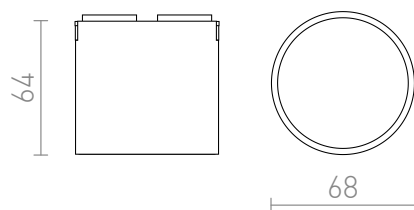

ajánlott kiskereskedelmi ár HUF áfával

R14316

CODI a WEGA/WAVE rendszerekhez fekete  
24= LED 6W 110° 3000K 4000K 6500K

20 500,-

110°

0,172

 3D model

 manual