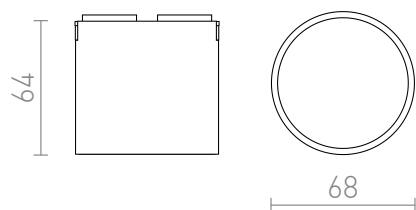

Preporučena cena EUR s PDV-OM

R14316	CODI za sustav VEGA/WAVE crna 24= LED 6W 110° 3000K 4000K 6500K	58,00
--------	--	-------

 3D model

 manual