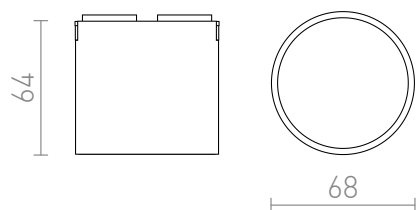

3D model

manual