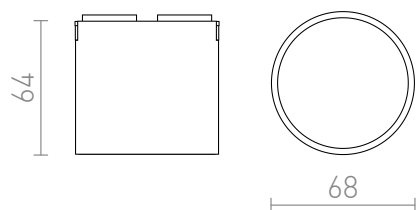

NEW

CODI

LED 6W 360 lm Ra 90

Sylinterimäinen LED-valo käytettäväksi VEGA 24V=- tai WAVE 24V=- järjestelmissä. Johtava kiinnike (R14328) on tilattava erikseen valon liittämiseksi WAVE-tekstiilikaistaleeseen. Himmennys on käytettävissä, kun sitä ohjataan TUYA-sillan tai TUYA-kaukosäätimen kautta.

suositushinta EUR sis. alv

R14316

CODI VEGA/WAVE-järjestelmään musta 24=
LED 6W 110° 3000K 4000K 6500K

58,00

 3D model

 manual