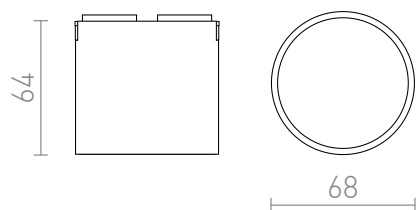

LED 6W 360 lm Ra 90

Luz LED cilíndrica para uso en sistemas VEGA 24V = o WAVE 24V=. Debe pedirse por separado un clip conductor (R14328) para conectar la luz a la tira textil WAVE. La atenuación está disponible cuando se controla a través del puente TUYA o el mando a distancia TUYA.

Precio recomendado EUR con IVA

R14316	CODI sistema por ondas VEGA negro 24= LED 6W 110° 3000K 4000K 6500K	58,00