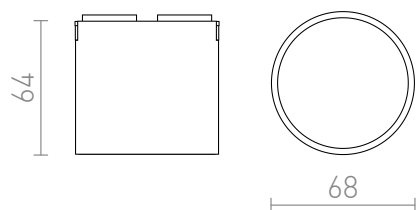

NEW

CODI

LED 6W 360 lm Ra 90

Cylindrisk LED-lampe beregnet til VEGA 24V= eller WAVE 24V= system. Et beslag (R14328) skal bestilles separat for at tilslutte lampen til WAVE tekstilbåndet. Dæmpning muligt ved styring af TUYA-broen eller TUYA-fjernbetjeningen.

RP DKK inkl. MOMS

R14316

CODI til VEGA/WAVE-systemet sort 24= LED
6W 110° 3000K 4000K 6500K

380,-

 3D model

 manual