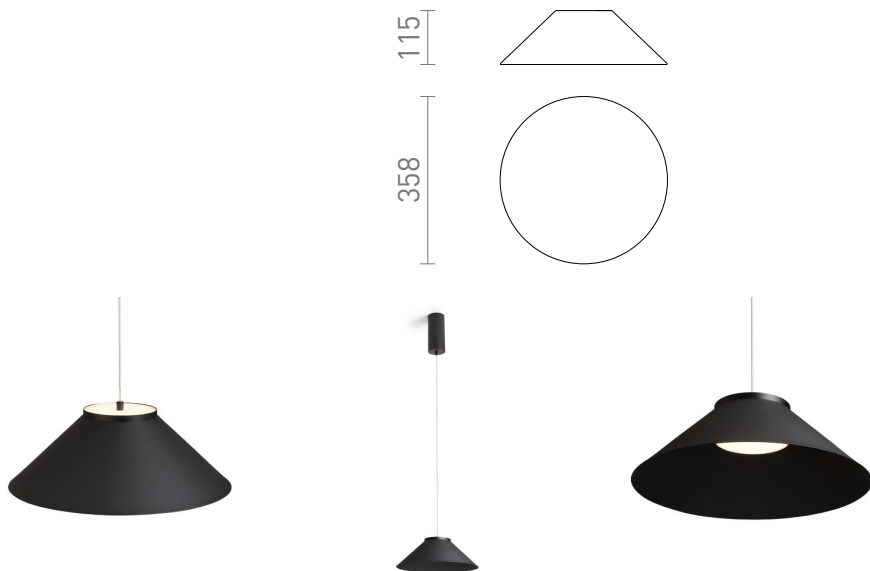

# SFERA 36/12

Fristående metallskärm för att komplettera SFERA pendel.

RP SEK inkl. MOMS

R14337	SFERA 36/12 skärm vit metall	680,-
R14338	SFERA 36/12 skärm svart metall	680,-

3D model

manual