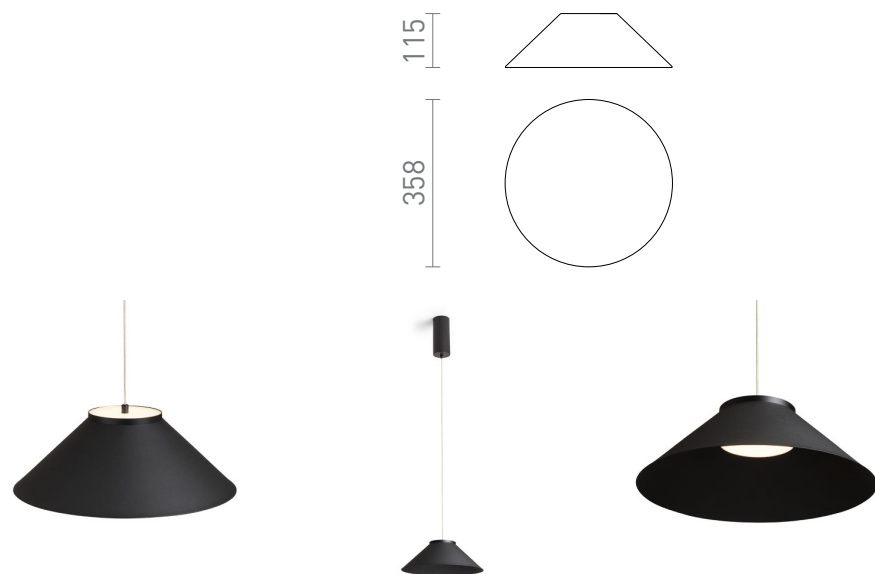

## SFERA 36/12

Abajur de metal independente para complementar o candeeiro suspenso SFERA

Preço recomendado EUR incluindo IVA

R14337	SFERA 36/12 abajur branco metal	58,00
R14338	SFERA 36/12 abajur preto metal	58,00