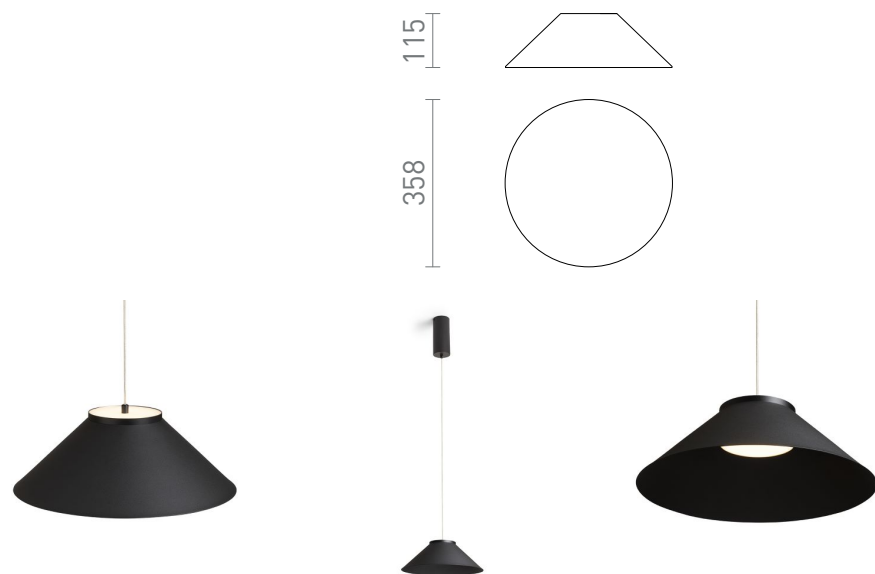

# SFERA 36/12

Standalone metal shade to complement the SFERA pendant light.  
adviesverkoopprijs EUR incl. BTW

R14337	SFERA 36/12 lampenkap wit metaal	58,00
R14338	SFERA 36/12 lampenkap zwart metaal	58,00