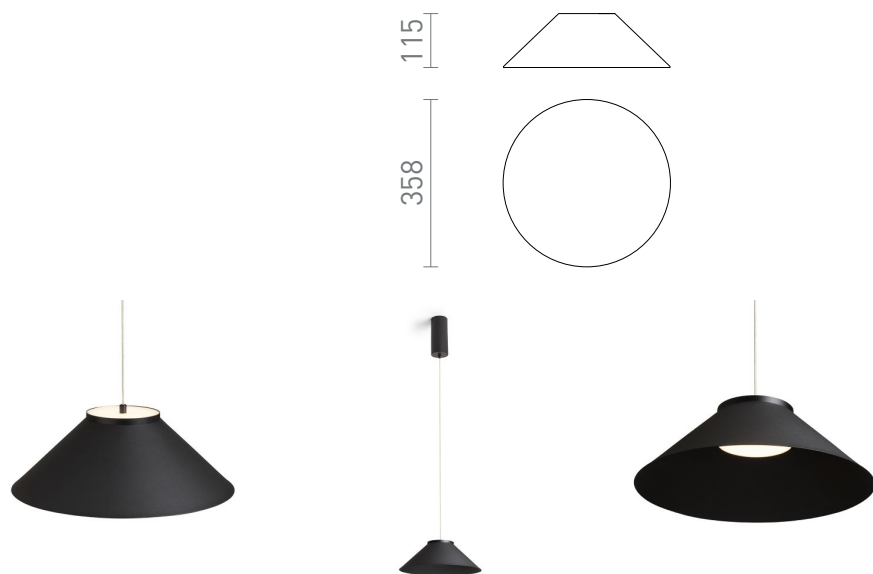

NEW

SFERA 36/12

Paralume metallico separato per completare l'apparecchio a sospensione SFERA.

PVC EUR IVA inclusa

R14337	SFERA 36/12 paralume bianco metallo	58,00
R14338	SFERA 36/12 paralume nero metallo	58,00