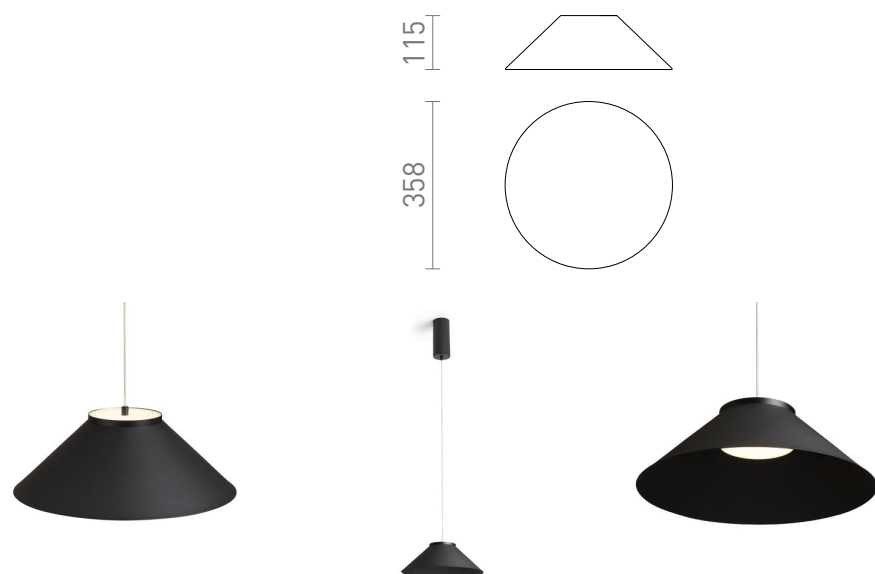

## SFERA 36/12

Zasebno metalno sjenilo za dopunu viseće svjetiljke SFERA.

Preporučena cena EUR s PDV-OM

R14337	SFERA 36/12 sjenilo bijela metal	58,00
R14338	SFERA 36/12 sjenilo crna metal	58,00

3D model

PDF manual