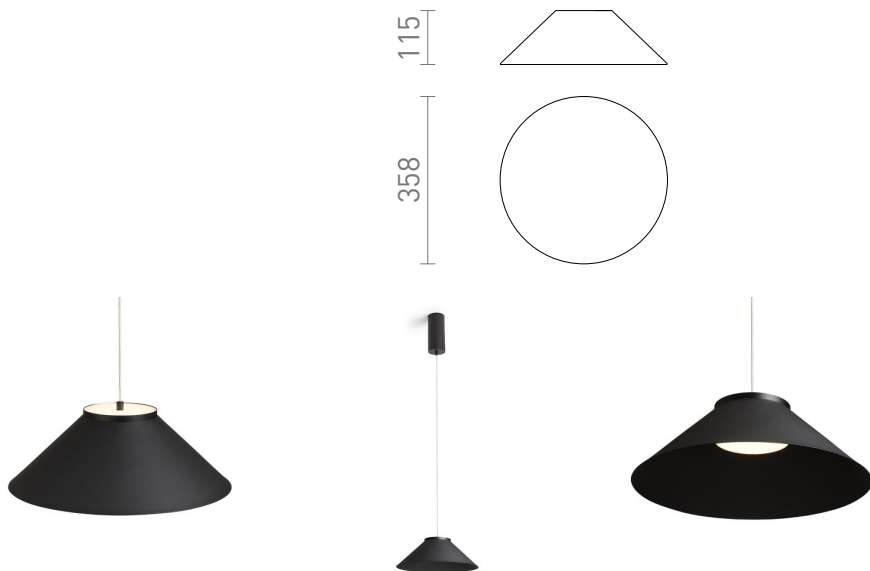

NEW

SFERA 36/12

Itsenäinen metallinen varjostin, joka täydentää SFERA-riippuvalaisinta.
suositushinta EUR sis. alv

R14337	SFERA 36/12 varjostin valkoinen metalli	58,00
R14338	SFERA 36/12 varjostin musta metalli	58,00