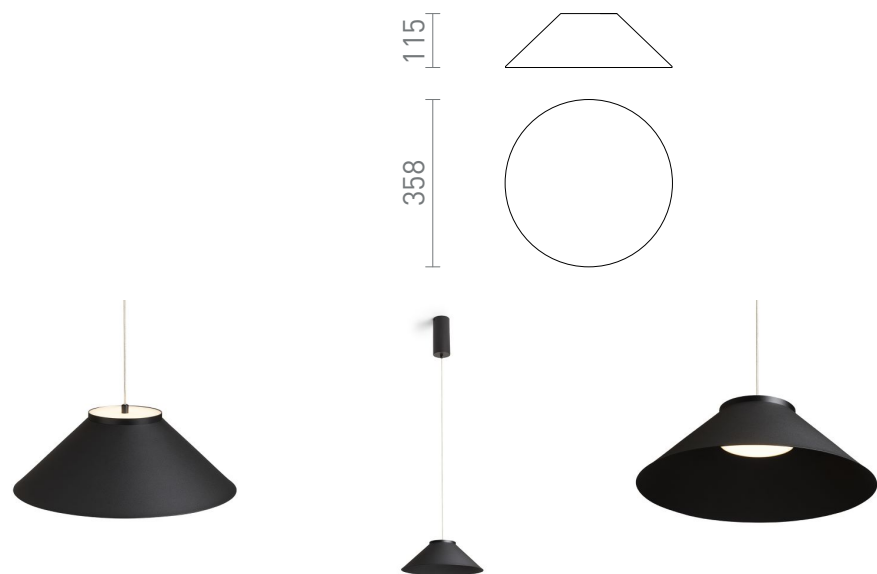

NEW

SFERA 36/12

Pantalla metálica independiente para completar la lámpara colgante SFERA.

Precio recomendado EUR con IVA

R14337	SFERA 36/12 pantalla blanco metal	58,00
R14338	SFERA 36/12 pantalla negro metal	58,00