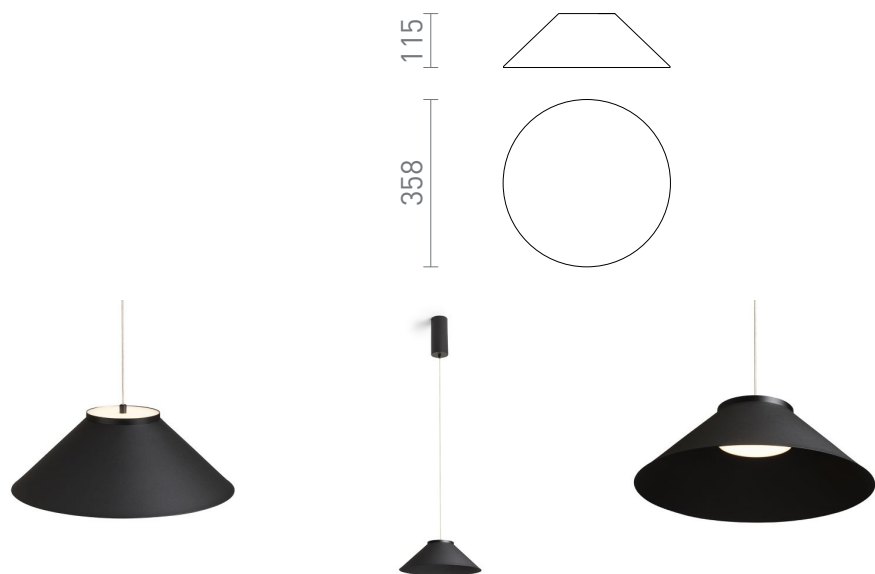

NEW

SFERA 36/12

Samostatné kovové stínidlo pro doplnění závěsného svítidla SFERA.

MOC CZK vč DPH

R14337	SFERA 36/12 stínidlo bílá kov	1 450,-
R14338	SFERA 36/12 stínidlo černá kov	1 450,-

3D model

PDF manual