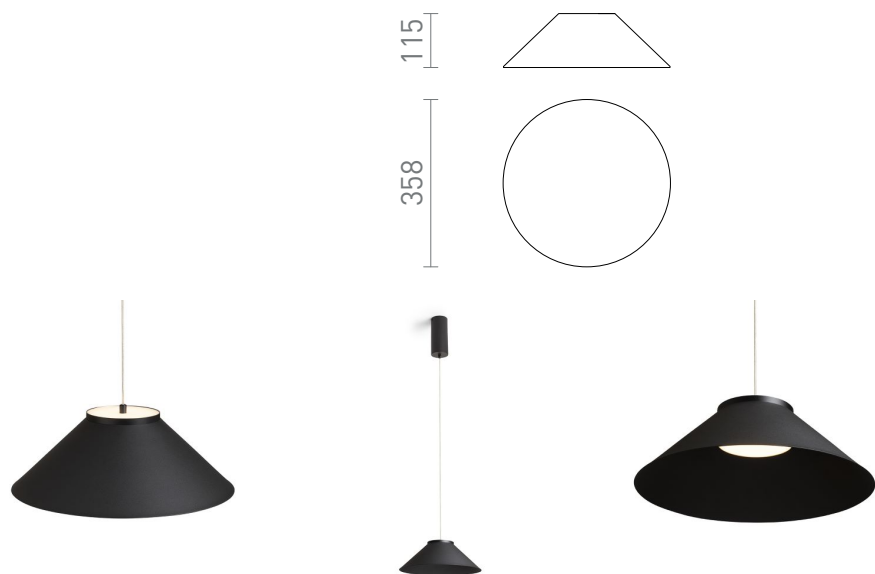

NEW

SFERA 36/12

Standalone metal shade to complement the SFERA pendant light.

цена на дребно BGN с ДДС

R14337	SFERA 36/12 абжур бяло метал	120,-
R14338	SFERA 36/12 абжур черно метал	120,-

3D model

manual