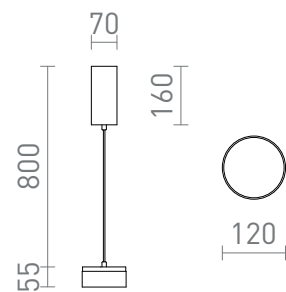

NEW

SFERA

LED 15+9W 1800 lm Ra 80

Závesné minimalistické LED svietidlo so svietením UP/DOWN. Vzhľad svietidla sa dá zmeniť pridaním samostatného kovového tienidla SFERA 35/4 alebo SFERA 36/12.

MOC EUR vr DPH

R14333	SFERA DIMM závesná biela 230V LED 15+9W 3000K	88,00
R14334	SFERA DIMM závesná čierna 230V LED 15+9W 3000K	88,00

3D model

PDF manual