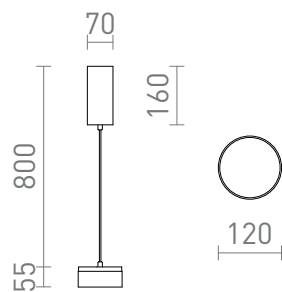

NEW

SFERA

LED 15+9W 1800 lm Ra 80

Minimalističen obesek z vgrajeno LED za osvetlitev GOR/DOL. Izgled svetilke lahko spremenimo z dodajanjem samostojnega kovinskega senčila SFERA 35/4 ali SFERA 36/12.

Preporučena cena EUR s PDV-OM

R14333	SFERA DIMM viseča bela 230V LED 15+9W 3000K	88,00
R14334	SFERA DIMM viseča črna 230V LED 15+9W 3000K	88,00

3D model

PDF manual