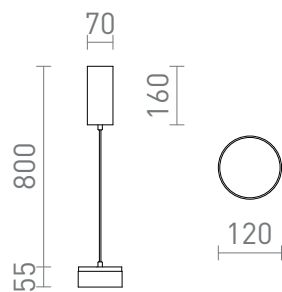

NEW

SFERA

LED 15+9W 1800 lm Ra 80

Minimalistisk pendel med inbyggd LED för UP/DOWN-belysning. Utseendet på armaturen kan förändras genom att lägga till en fristående metallskärm SFERA 35/4 eller SFERA 36/12.

RP SEK inkl. MOMS

R14333	SFERA DIMB pendel vit 230V LED 15+9W 3000K	980,-
R14334	SFERA DIMB pendel svart 230V LED 15+9W 3000K	980,-

3D model

PDF manual