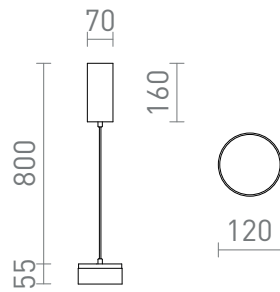

NEW

SFERA

LED 15+9W 1800 lm Ra 80

Candeeiro suspenso minimalista com LED embutido para iluminação UP/DOWN. A aparência da luminária pode ser alterada ao adicionar um abajur de metal independente SFERA 35/4 ou SFERA 36/12

Preço recomendado EUR incluindo IVA

R14333	SFERA DIMM suspenso branco 230V LED 15+9W 3000K	88,00
R14334	SFERA DIMM suspenso preto 230V LED 15+9W 3000K	88,00

3D model

PDF manual