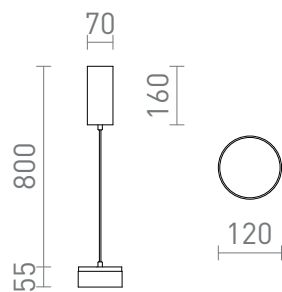

# SFERA

LED 15+9W 1800 lm Ra 80

Minimalistyczna lampa wisząca z wbudowaną diodą LED do oświetlenia GÓRA/DÓŁ. Wygląd oprawy można zmienić dodając samodzielny metalowy abażur SFERA 35/4 lub SFERA 36/12.

Polecona cena PLN brutto

R14333	SFERA DIMM wisząca biała 230V LED 15+9W 3000K	380,-
R14334	SFERA DIMM wisząca czarna 230V LED 15+9W 3000K	380,-

 3D model

 manual