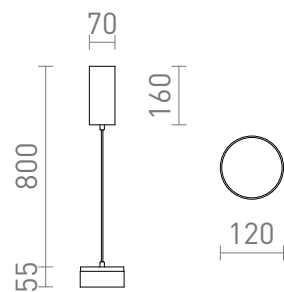

NEW

SFERA

LED 15+9W 1800 lm Ra 80

Minimalista függesztett LED világítóttest felfelé és lefelé irányuló fénykibocsátással. A lámpa megjelenése változtatható a különálló SFERA 35/4 vagy SFERA 36/12 fém lámpaernyő hozzáadásával.

ajánlott kiskereskedelmi ár HUF áfával

R14333	SFERA DIMM függő lámpa fehér 230V LED 15 +9W 3000K	34 600,-
R14334	SFERA DIMM függő lámpa fekete 230V LED 15 +9W 3000K	34 600,-

3D model

PDF manual