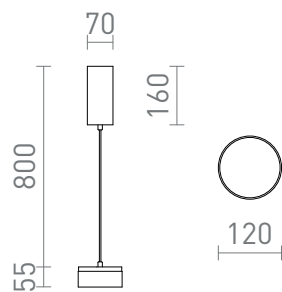

NEW

SFERA

LED 15+9W 1800 lm Ra 80

Viseća minimalistička LED svjetiljka s UP/DOWN osvjetljenjem. Izgled svjetiljke moguće je promijeniti dodavanjem zasebnog metalnog sjenila SFERA 35/4 ili SFERA 36/12.

Preporučena cena EUR s PDV-OM

R14333	SFERA DIMM viseća bijela 230V LED 15+9W 3000K	88,00
R14334	SFERA DIMM viseća crna 230V LED 15+9W 3000K	88,00

3D model

PDF manual