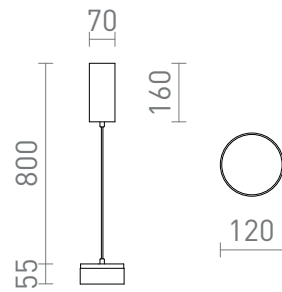

NEW

SFERA

LED 15+9W 1800 lm Ra 80

Μινιμαλιστικό μενταγιόν με ενσωματωμένο LED για φωτισμό ΠΑΝΩ/ΚΑΤΩ. Η εμφάνιση του φωτιστικού μπορεί να αλλάξει προσθέτοντας μια αυτόνομη μεταλλική απόχρωση SFERA 35/4 ή SFERA 36/12.

Λιανική τιμή EUR με ΦΠΑ

R14333	SFERA DIMM κρεμαστό λευκό 230V LED 15 +9W 3000K	88,00
R14334	SFERA DIMM κρεμαστό μαύρο 230V LED 15 +9W 3000K	88,00

3D model

manual