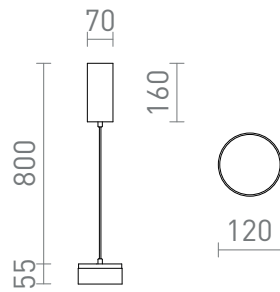

NEW

SFERA

LED 15+9W 1800 lm Ra 80

Minimalistinen riipus, jossa on sisäänrakennettu LED UP/DOWN-valaistusta varten. Valaisimen ulkonäköä voidaan muuttaa lisäämällä siihen erillinen metallinen varjostin SFERA 35/4 tai SFERA 36/12.

suositushinta EUR sis. alv

R14333	SFERA DIMM riippuvalaisin valkoinen 230V LED 15+9W 3000K	88,00
R14334	SFERA DIMM riippuvalaisin musta 230V LED 15+9W 3000K	88,00

3D model

manual