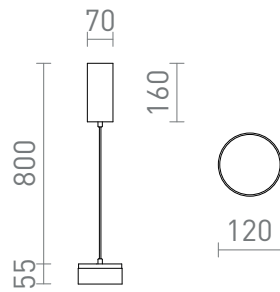

NEW

SFERA

LED 15+9W 1800 lm Ra 80

Colgante minimalista con LED incorporado para iluminación ARRIBA/ABAJO. El aspecto de la luminaria puede modificarse añadiendo una pantalla metálica independiente SFERA 35/4 o SFERA 36/12.

Precio recomendado EUR con IVA

R14333	SFERA DIMM colgante blanco 230V LED 15+9W 3000K	88,00
R14334	SFERA DIMM colgante negro 230V LED 15+9W 3000K	88,00

3D model

PDF manual