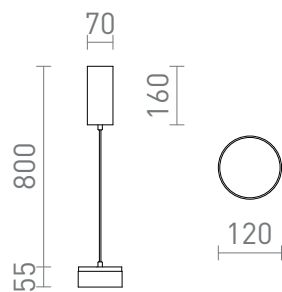

NEW

SFERA

LED 15+9W 1800 lm Ra 80

Závěsné LED minimalistické svítidlo se svícením UP/DOWN. Vzhled svítidla lze změnit doplněním o samostatné kovové stínidlo SFERA 35/4 nebo SFERA 36/12.

MOC CZK vč DPH

R14333	SFERA DIMM závěsná bílá 230V LED 15+9W 3000K	2 150,-
R14334	SFERA DIMM závěsná černá 230V LED 15+9W 3000K	2 150,-