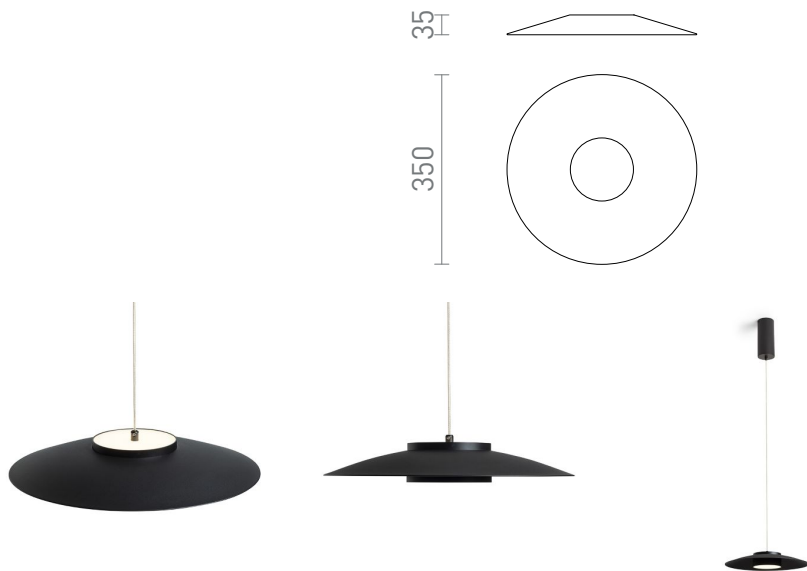

# SFERA 35/4

Fristående metallskärm för att komplettera SFERA pendel.

RP SEK inkl. MOMS

R14335	SFERA 35/4 skärm vit metall	435,-
R14336	SFERA 35/4 skärm svart metall	435,-

3D model

PDF manual