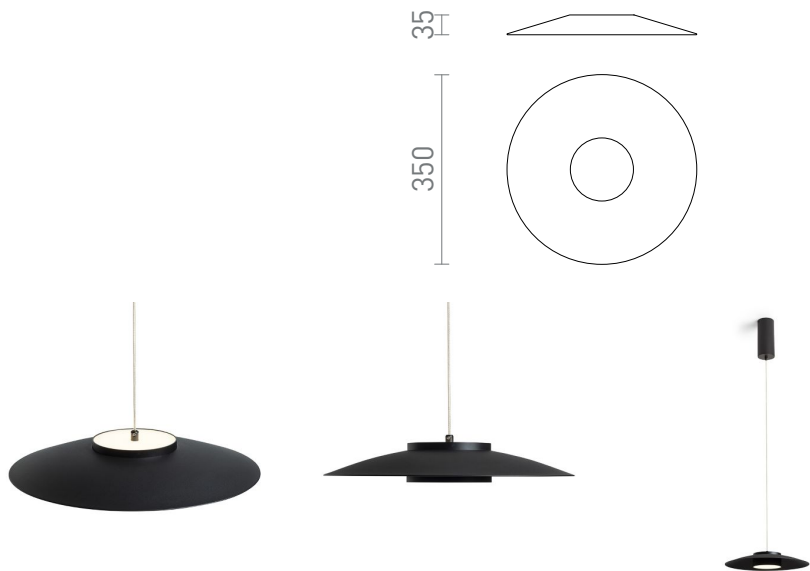

NEW

SFERA 35/4

Standalone metal shade to complement the SFERA pendant light.
adviesverkoopprijs EUR incl. BTW

R14335	SFERA 35/4 lampenkap wit metaal	38,00
R14336	SFERA 35/4 lampenkap zwart metaal	38,00

3D model