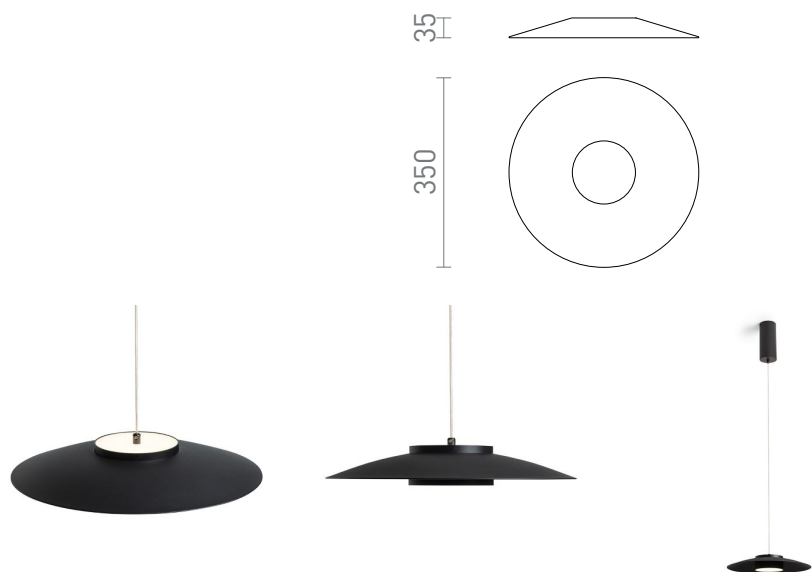

NEW

SFERA 35/4

Külön rendelhető fém lámpaernyő a SFERA függesztett lámpatest kiegészítéséhez.
ajánlott kiskereskedelmi ár HUF áfával

R14335	SFERA 35/4 lámpabúra fehér fém	15 800,-
R14336	SFERA 35/4 lámpabúra fekete fém	15 800,-