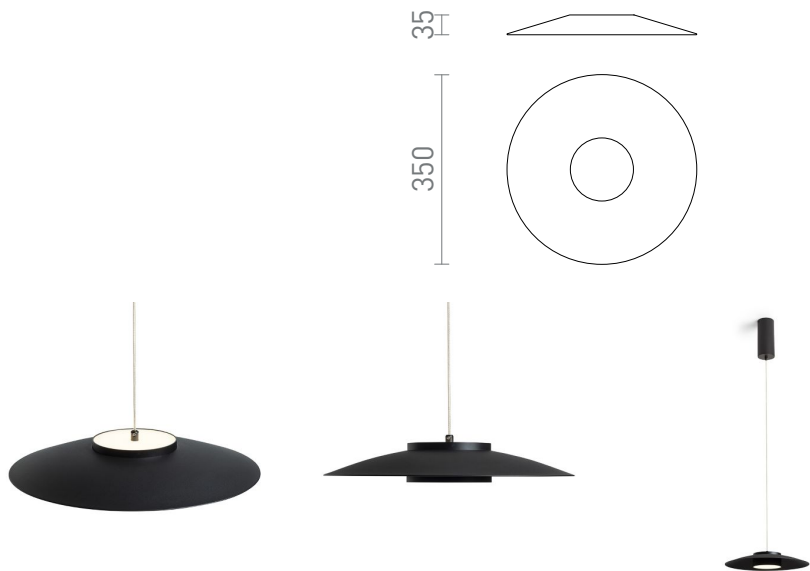

# SFERA 35/4

Zasebno metalno sjenilo za dopunu viseće svjetiljke SFERA.

Preporučena cena EUR s PDV-OM

R14335	SFERA 35/4 sjenilo bijela metal	38,00
R14336	SFERA 35/4 sjenilo crna metal	38,00

3D model

PDF manual