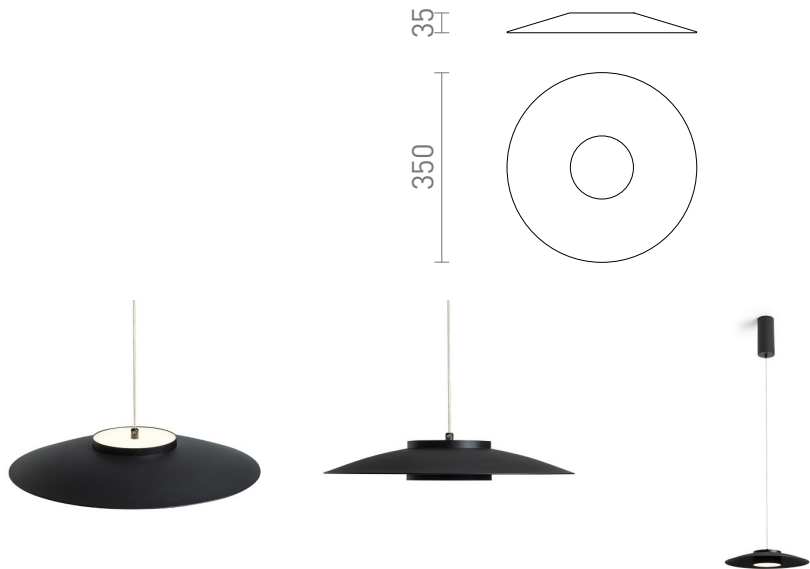

NEW

SFERA 35/4

Pantalla metálica independiente para completar la lámpara colgante SFERA.

Precio recomendado EUR con IVA

R14335	SFERA 35/4 pantalla blanco metal	38,00
R14336	SFERA 35/4 pantalla negro metal	38,00