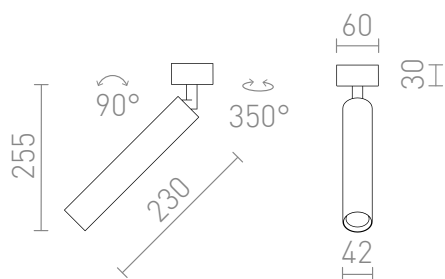

## DARRIN R

LED 6W 619 lm Ra 80

LED-Röhrenleuchte auf rundem Sockel.

EV EUR inkl. MwSt

R14470	DARRIN R Aufbauleuchte weiß 230V LED 6W 24° 3000K	68,00
R14471	DARRIN R Aufbauleuchte schwarz 230V LED 6W 24° 3000K	68,00

3D model

24°

PDF manual

90°

0,438