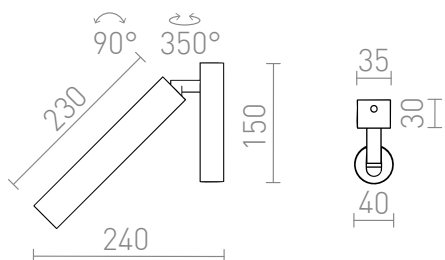

NEW

DARRIN I

LED 6W 619 lm Ra 80

Ytmonterad tubformad LED-lampa på en kantig bas.

RP SEK inkl. MOMS

R14472	DARRIN I ytmonterad vit 230V LED 6W 24° 3000K	780,-
R14473	DARRIN I ytmonterad svart 230V LED 6W 24° 3000K	780,-

3D model

24°

90°

0,504

PDF manual